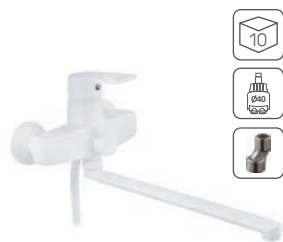

ВАННА

KRM Zenda-W070

Змішувач для ванни

Корпус Силумін

Керування Керамічний картридж Ø40

Колір Білий матовий

арт. CV022959

39,00 у.о.