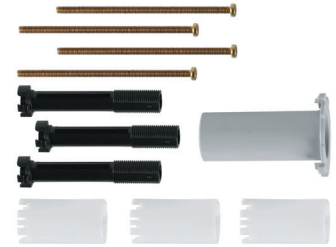

**36,00€**

CV034141

**Grohe 48021000**  
Ключ універсальний

**6,44€**

CV031934

**Grohe Contemporary 40536000**  
Дозатор рідкого мила

**49,50€**

CV030550