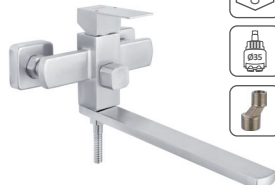

KRP Edelstahl Kubus-ESG070

Змішувач для ванни

Корпус Нержавіюча сталь SUS304

Керування Керамічний картридж Ø35

Колір Нікель

арт. CV023011

68,00 у.о.