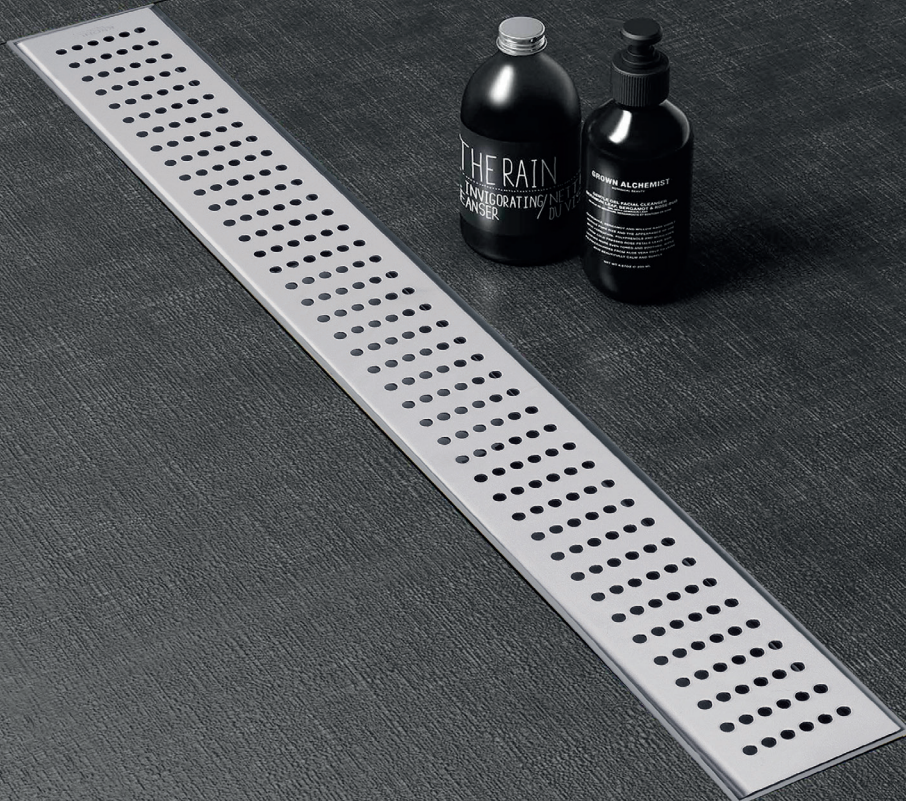

4,50 у. о.

KRP Eckventil C402

Кран кутовий вентиляльний
1/2"x3/4"

арт. CV027384

4,70 у. о.

KRONER
Kunst die Best zu sein

**ЛІНІЙНІ ДУШОВІ
ТРАПИ**

HARZ