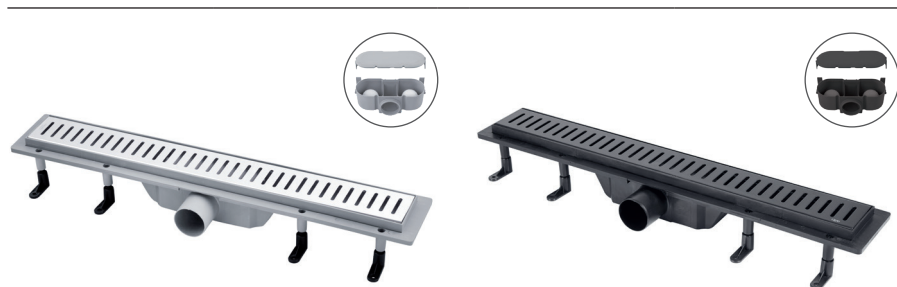

KRP Harz Sektion

- Матеріал корпусу PP
- Матеріал решітки Нержавіюча сталь AISI 304
- Матеріал зливу Поліпропілен
- Пропускна здатність 50-60 л/хв
- Монтажна висота:
  - мінімальна 62 мм
  - максимальна 92 мм
  - загальна 100-155 мм
- Випускний отвір Ø50 мм
- Механізм затвору Сухий
- Колір Сатін

KRP Harz SCH60 Schwarz

- Матеріал корпусу PP
- Матеріал решітки Нержавіюча сталь AISI 304
- Матеріал зливу Поліпропілен
- Пропускна здатність 50-60 л/хв
- Монтажна висота:
  - мінімальна 62 мм
  - максимальна 92 мм
  - загальна 100-155 мм
- Випускний отвір Ø50 мм
- Механізм затвору Сухий
- Колір Чорний

Артикул	Номенклатура	Розмір	Ціна, у.о.
CV029579	KRP Harz S60 Sektion	70x600	41,00
CV029580	KRP Harz S70 Sektion	70x700	43,00
CV029581	KRP Harz S80 Sektion	70x800	46,00

Артикул	Номенклатура	Розмір	Ціна, у.о.
CV029588	KRP Harz SCH60 Schwarz	70x600	46,00