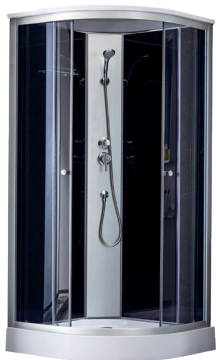

ENZO

KRP Enzo-SD.C.F.G.90x90

Душовий бокс

Розмір 900x900x2150 мм

Піддон 150 мм

Матеріал піддону ABS+Acrylic

Матеріал профілю Алюміній

Колір профіля Сірий

Колір скла Сіре тоноване

Товщина скла 4 мм

арт. CV029572

440,00 у.о.